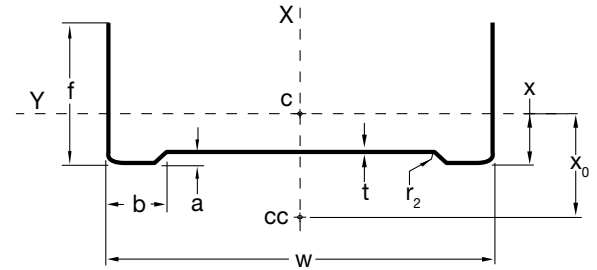

Perfilería Liviana en Acero Galvanizado para sistemas de paredes livianas y cielos

TRACK (CANAL O RUNNER)

Uso horizontal, se fija al piso y al entrepiso y sirve como guía estructural para la colocación y fijación de los Studs en paredes livianas.